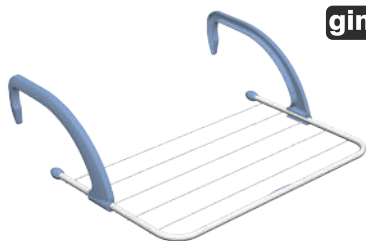

Stendibiancheria 'Radio'

Specifico per radiatori, con agganci regolabili in resina. Dimensioni: cm 52 x 34,5 x 18, totale metri stendibili 3.

Cod. 8002024

€5,50

gimi