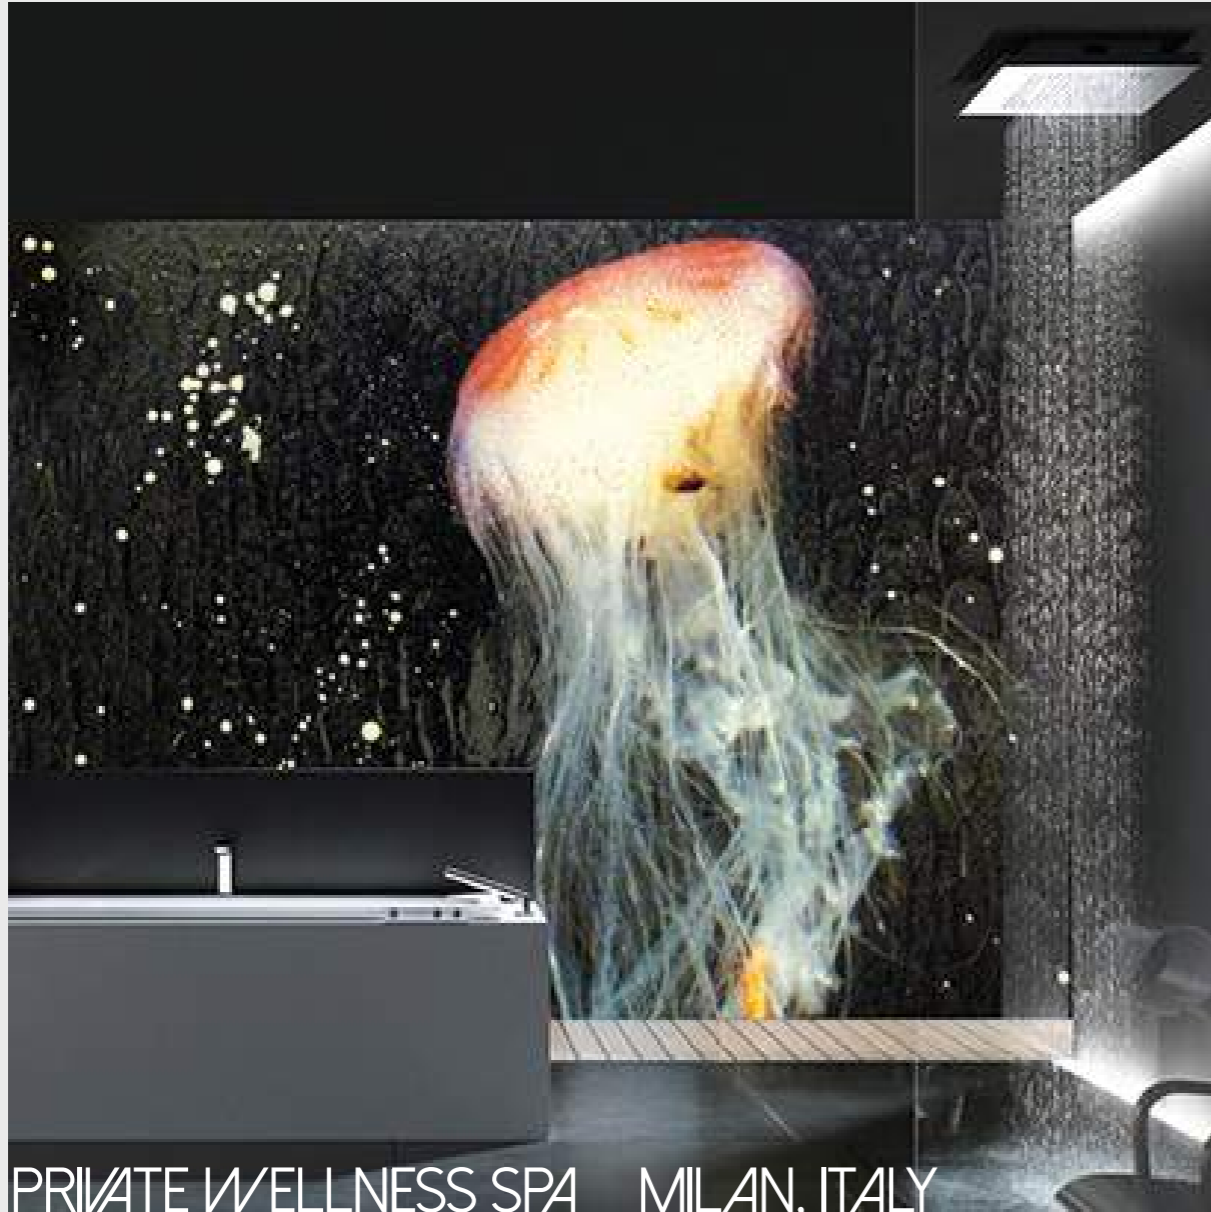

Gli Art Panels sono realizzati con immagini in Digital Art, trattate con colori acrilici, polveri metallizzate, diamantate. Si tratta di oggetti modulabili e configurabili in qualsiasi formato, per qualunque tipo di spazio interno ed esterno, sono Waterproof e possono essere Retroilluminati a LED con effetto trasparenza.

Il Design unico degli Art Panels MAXALABISO, li rende protagonisti in qualsiasi Scenario Contemporaneo come SPA, Centri Benessere, Yacht, Piscine, Hotel, Club, Retail Stores, Indoor & Outdoor.

Con l'Applicazione integrata "VISIONNAIRE", in Realtà Aumentata, basata sul riconoscimento di immagini da smartphone e iPad, potrete inoltre farvi coinvolgere in Nuovi Percorsi Sensoriali, un'installazione tra il corpo che percepisce e il mondo percepito.

Max Alchifò
ART DESIGNER

APPLICATION

PRIVATE RESIDENCE TURIN, ITALY

COLLECTION INYOURDREAMS

APPLICATION

PRIVATE WELLNESS SPA MILAN, ITALY

COLLECTION AQUA | WATERPROOF WALL

APPLICATION