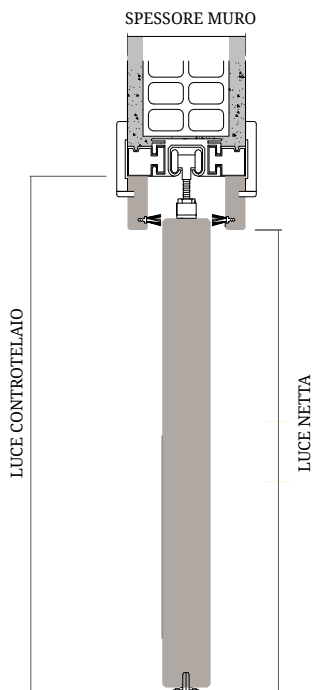

Scheda tecnica - Porta secret

SEZ. VERTICALE