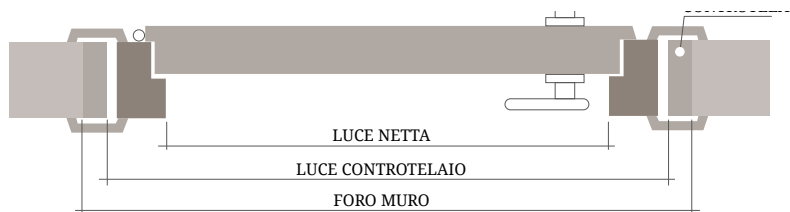

Scheda tecnica - Porta battente