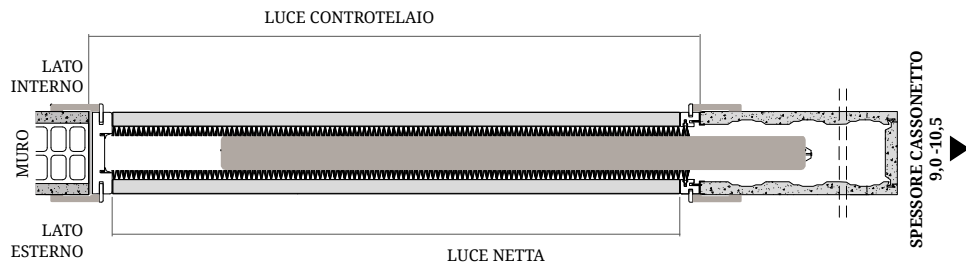

# Scheda tecnica - Porta secret

SEZ. VERTICALE

SEZ. ORIZZONTALE

VERSO DI APERTURA

DIMENSIONI STANDARD CM

	LUCE NETTA		LUCE CONTROTELAIO		SM	SI
	L	H	L	H		
1 ANTA	80	210	85	215	9,0	5,5
					10,5	6,9
1 ANTA	70	210	75	215	9,0	5,5
					10,5	6,9
1 ANTA	60	210	65	215	9,0	5,5
					10,5	6,9