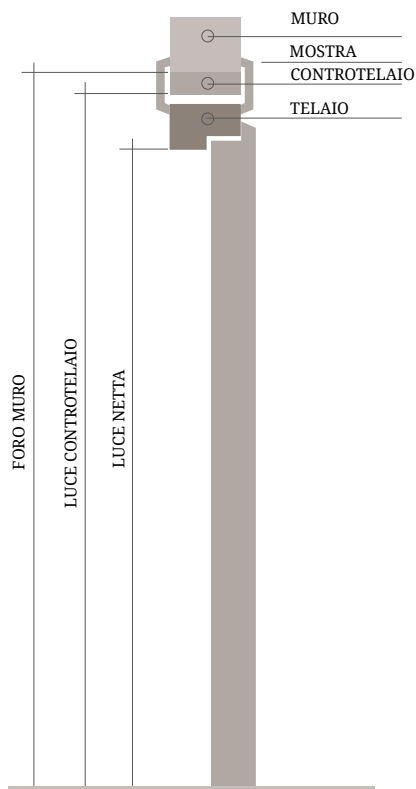

Scheda tecnica - Porta battente