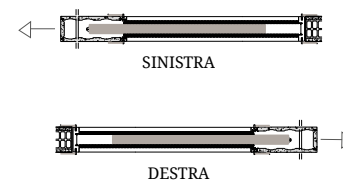

# Scheda tecnica - Porta secret

SEZ. VERTICALE

SEZ. ORIZZONTALE

VERSO DI APERTURA

DIMENSIONI STANDARD CM

	LUCE NETTA		LUCE CONTROTELAIO		SM	SI
	L	H	L	H		
1 ANTA	80	210	85	215	9,0	5,5
					10,5	6,9
1 ANTA	70	210	75	215	9,0	5,5
					10,5	6,9
1 ANTA	60	210	65	215	9,0	5,5
					10,5	6,9