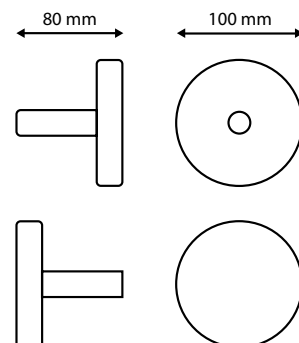

MISURE SIZE

Ogni confezione
contiene una coppia di Inverso.
Sistema di fissaggio a parete incluso.

*Each set contains a couple of Inverso.
Wall fixing system included.*

Ogni prodotto lignis® è un pezzo unico, eventuali piccole imperfezioni o difformità rispetto alle immagini di questo catalogo o nei materiali impiegati sono da considerarsi elemento distintivo e di pregio e non configurabili come elemento di contestazione. Il legno è un materiale naturale, eventuali piccoli cambiamenti dei prodotti nel tempo, in particolare nei colori, sono da considerarsi come elementi distintivi e caratterizzanti.

Each Lignis® product is unique, any slight imperfections or differences compared to the images in this catalog or in the materials used are to be considered distinguishing and valuable element and cannot be used as an objection element. Wood is a natural material, any small changes in products over time, especially in the colors, are to be considered as distinctive and characterizing elements.

www.lignis.it

Lignis® è un marchio registrato di proprietà di Leonardo Trade srl con sede in via Eugenio Rigo 37, Prata di Pordenone (PN).
Tutti i prodotti Lignis® sono interamente disegnati e prodotti in Italia.

*Lignis® is a registered trademark of Leonardo Trade srl with headquarters in via Eugenio Rigo 37, Prata di Pordenone (PN).
All Lignis® products are entirely designed and manufactured in Italy.*