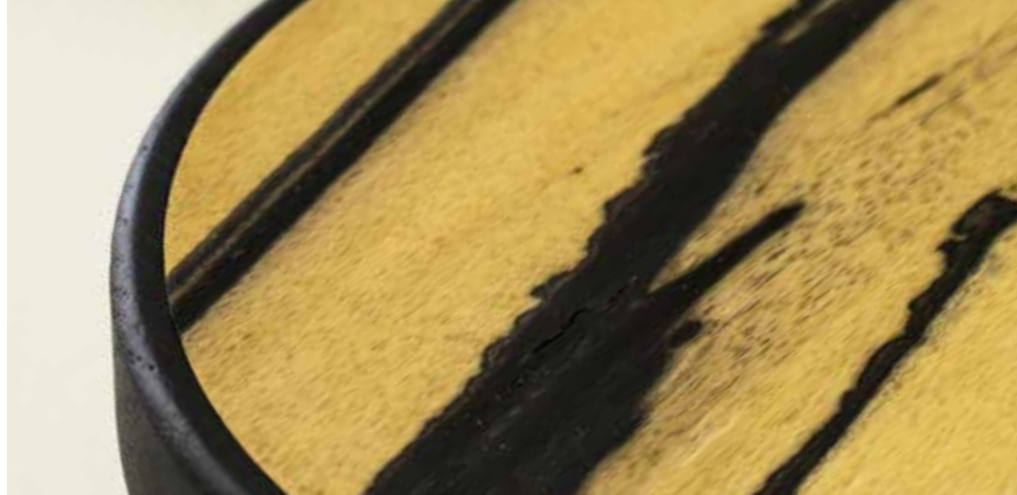

INVERSO

APPENDIABILI • WALL HANGERS

MADE IN ITALY

LIGNIS

All the beauty of wood

M A D E I N I T A L Y

INVERSO

Quando gli opposti si attraggono:
INVERSO è una linea di appendiabiti
in vero legno naturale che nascono
in coppia, con due diversi modi di
appoggio ed un gioco di colori che
si alternano tra fondo e disegno.

Ciascun appendiabiti Inverso è realizzato a mano con l'antica tecnica dell'intarsio: ad ogni cambio di colore corrisponde un'essenza legnosa diversa, un singolo pezzettino di tranciato, a volte anche piccolissimo, unito agli altri con infinita pazienza ed abilità.

EBANO BIANCO
WHITE EBONY

RADICA DI NOCE
WALNUT BRIAR ROOT

ZEBRANO
ZEBRAWOOD

LE SPECIE LEGNOSE PIÙ PREGIATE

Il legno è un materiale straordinario, che esiste in natura in moltissime diverse varietà. Gli appendiabiti Inverso sono realizzati con essenze di legno pregiate e rare provenienti da diverse parti del mondo, frutto di una lunga storia di esperienza e conoscenza sul materiale.