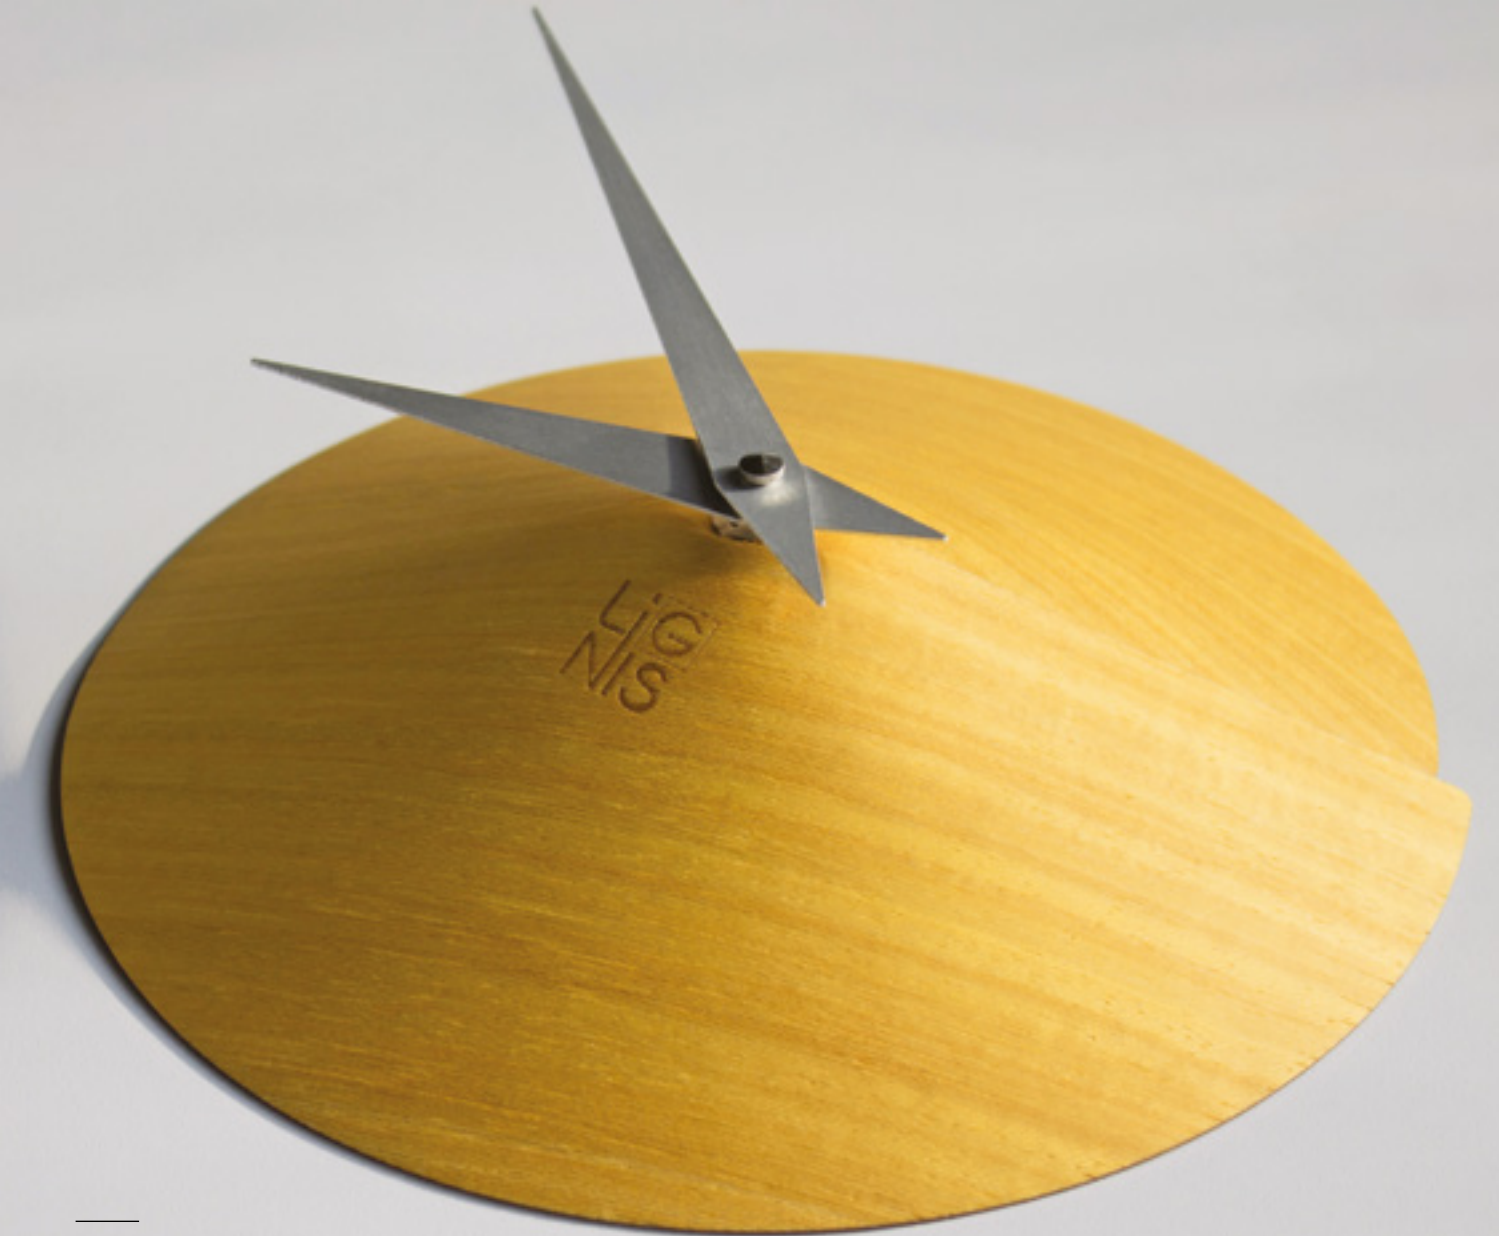

Vulcanello
Kotò giallo
Yellow kotò