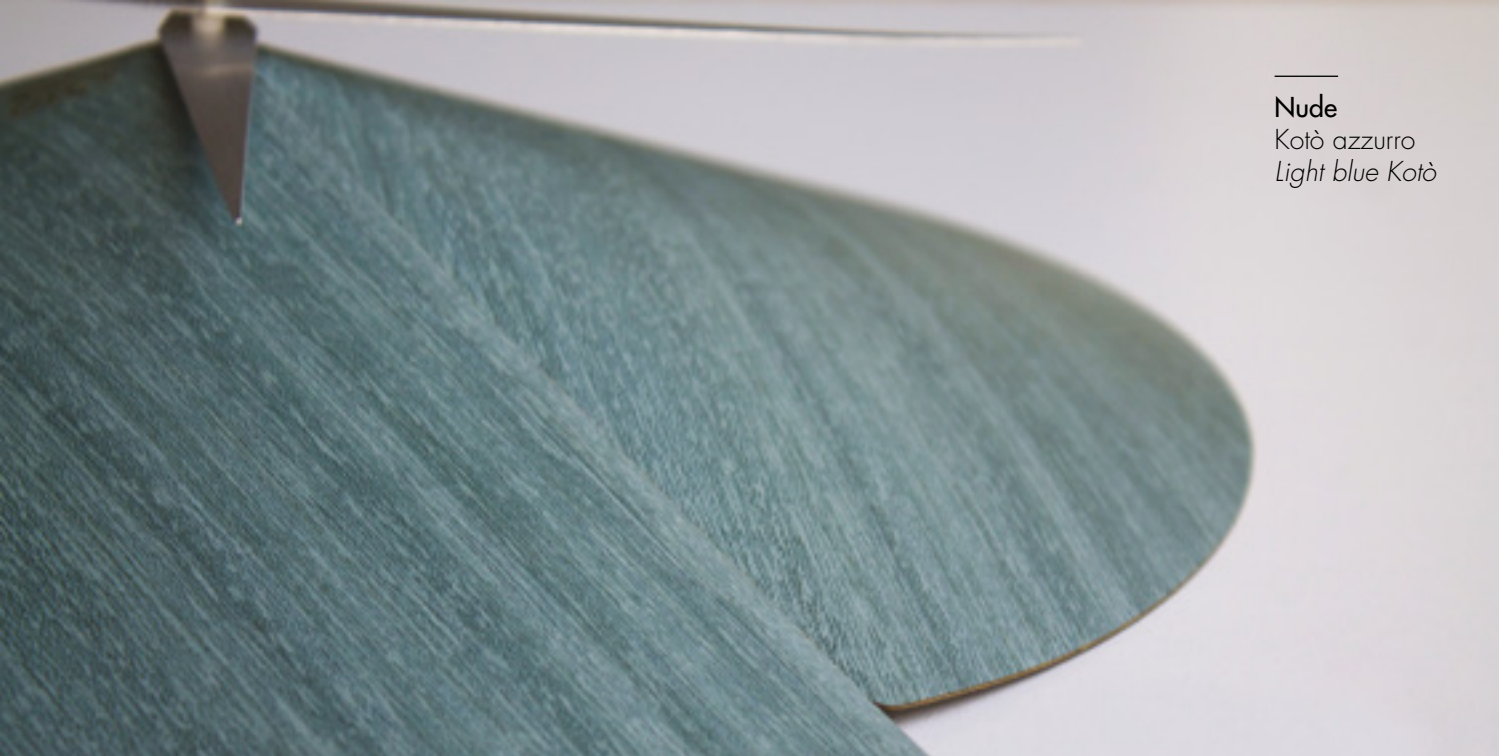

Nude
Kotò azzurro
Light blue Kotò