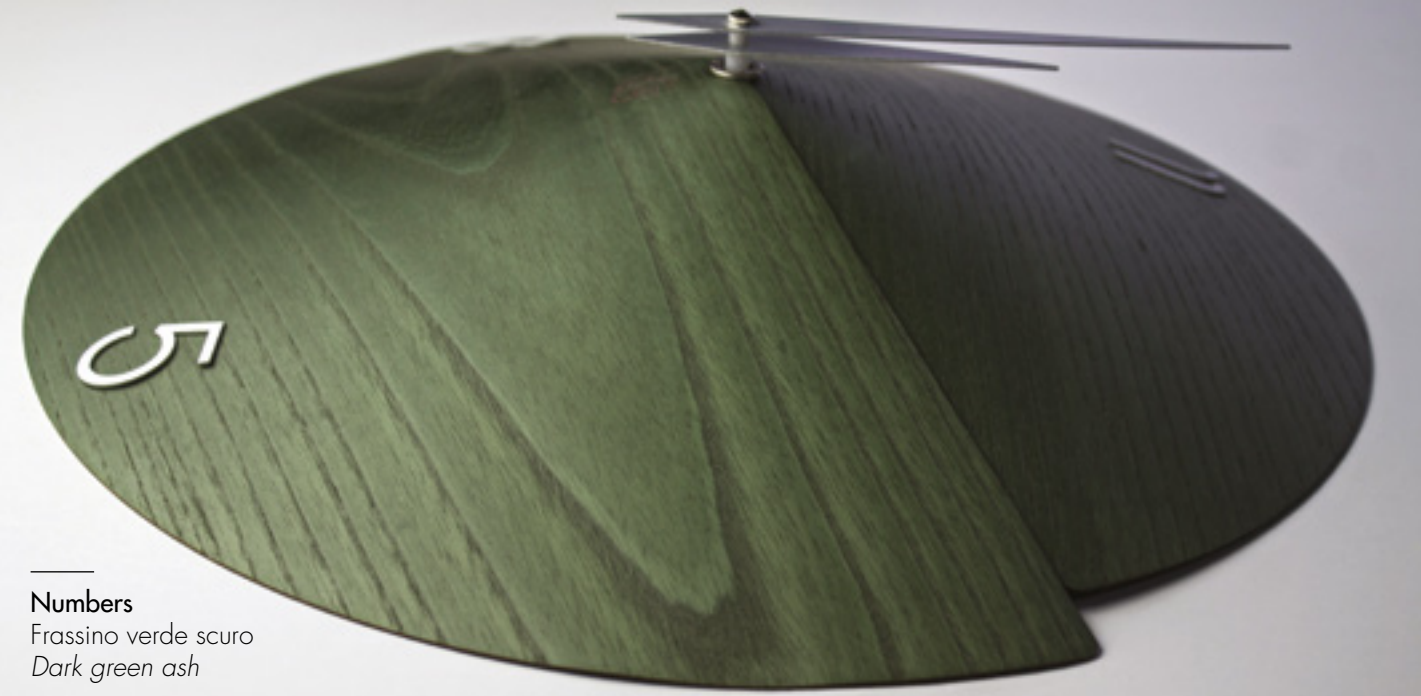

Numbers
Frassino verde scuro
Dark green ash