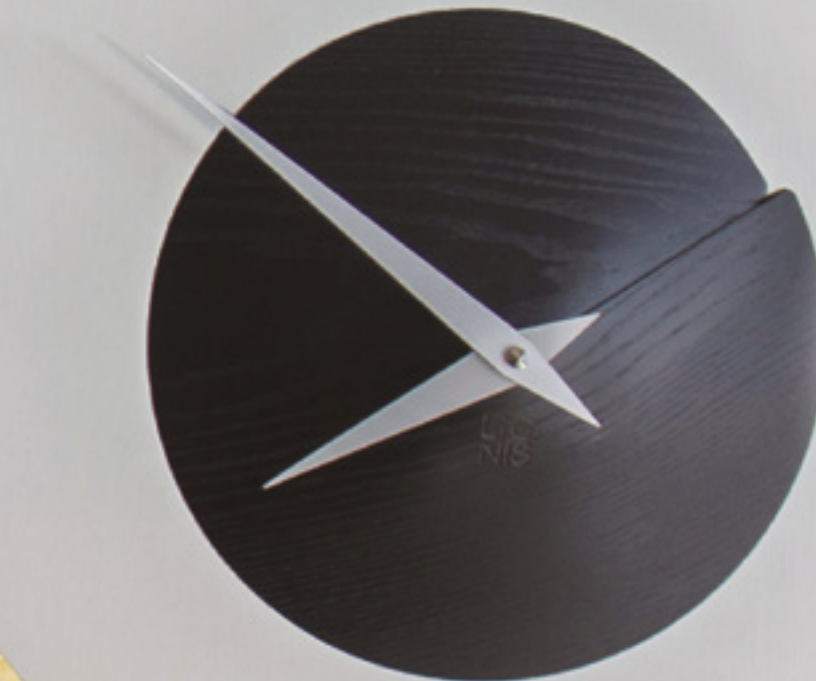

VULCANELLO

Ø 19,5 cm

10.209

10.210

10.211

10.212

Giocoso, divertente, essenziale, bellissimo da appendere in composizione di più colori. Allo stesso tempo un orologio e una decorazione per la parete.

Playful, entertaining, essential, beautiful to be hung in a composition of several colors. A clock and a wall decoration at the same time.

Vulcanello

Frassino rosso e nero;
Kotò giallo
*Red and black ash;
yellow kotò*