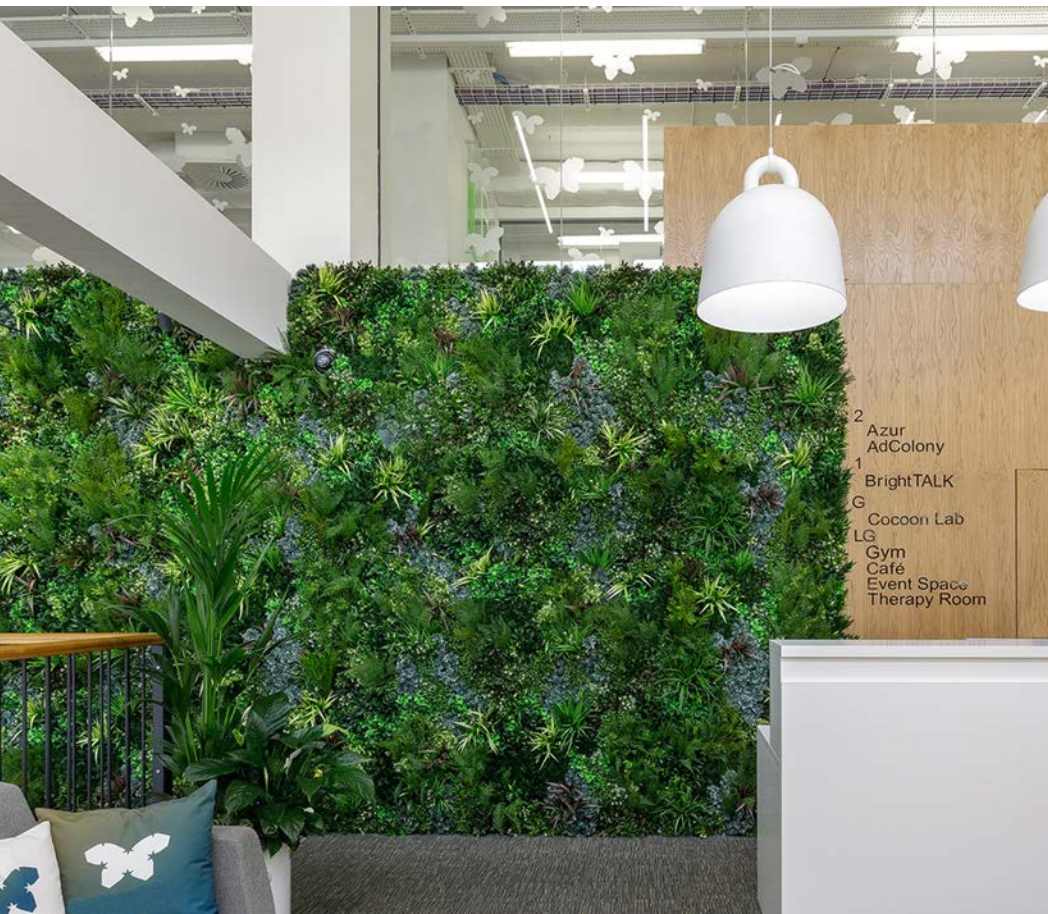

PARETI VERDI