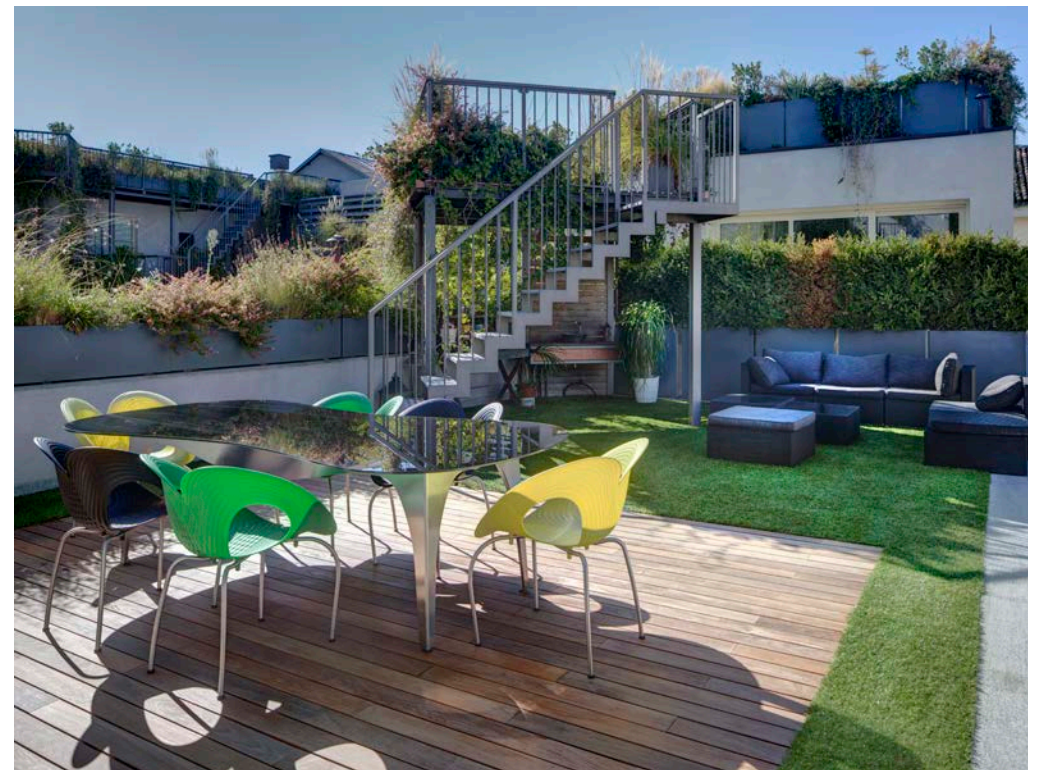

TORINO, ITALIA

Residenza privata