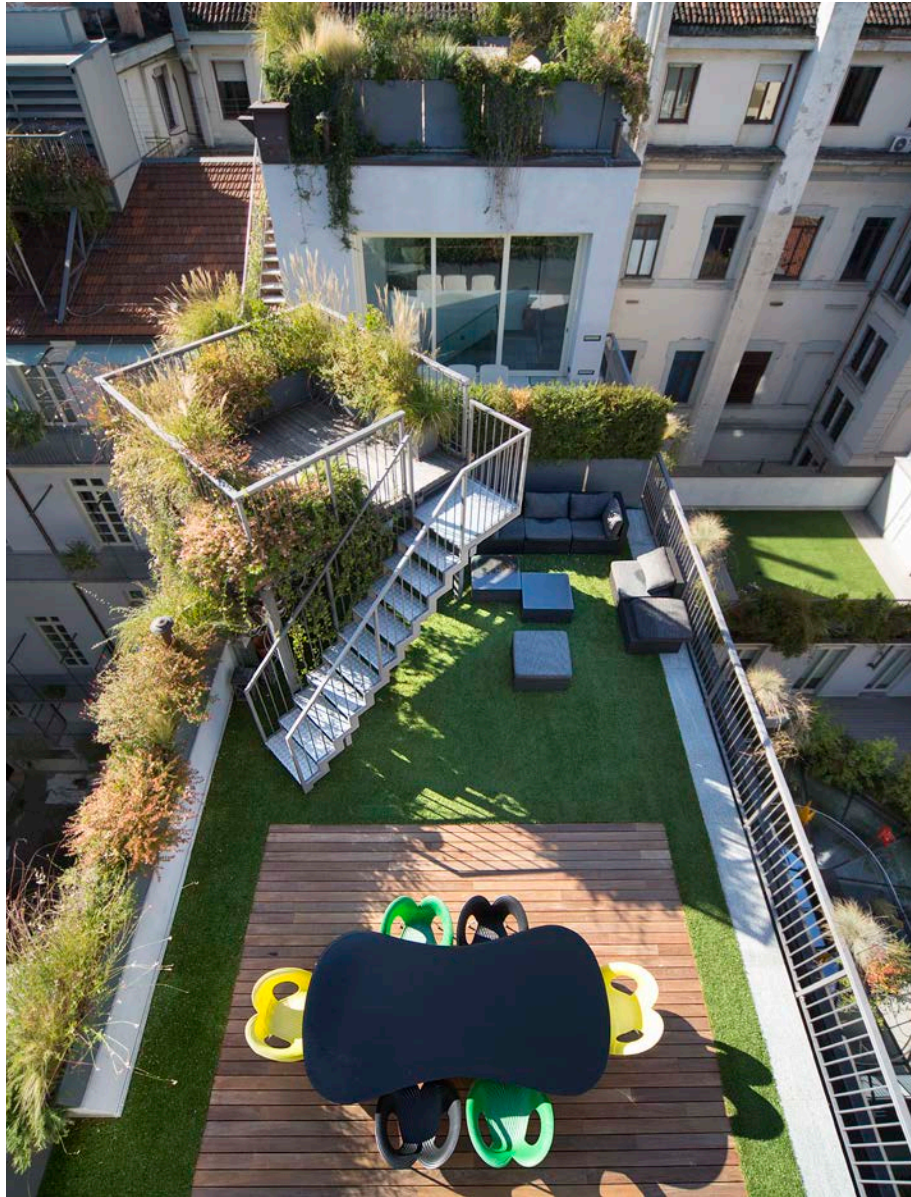

TORINO, ITALIA

Residenza privata