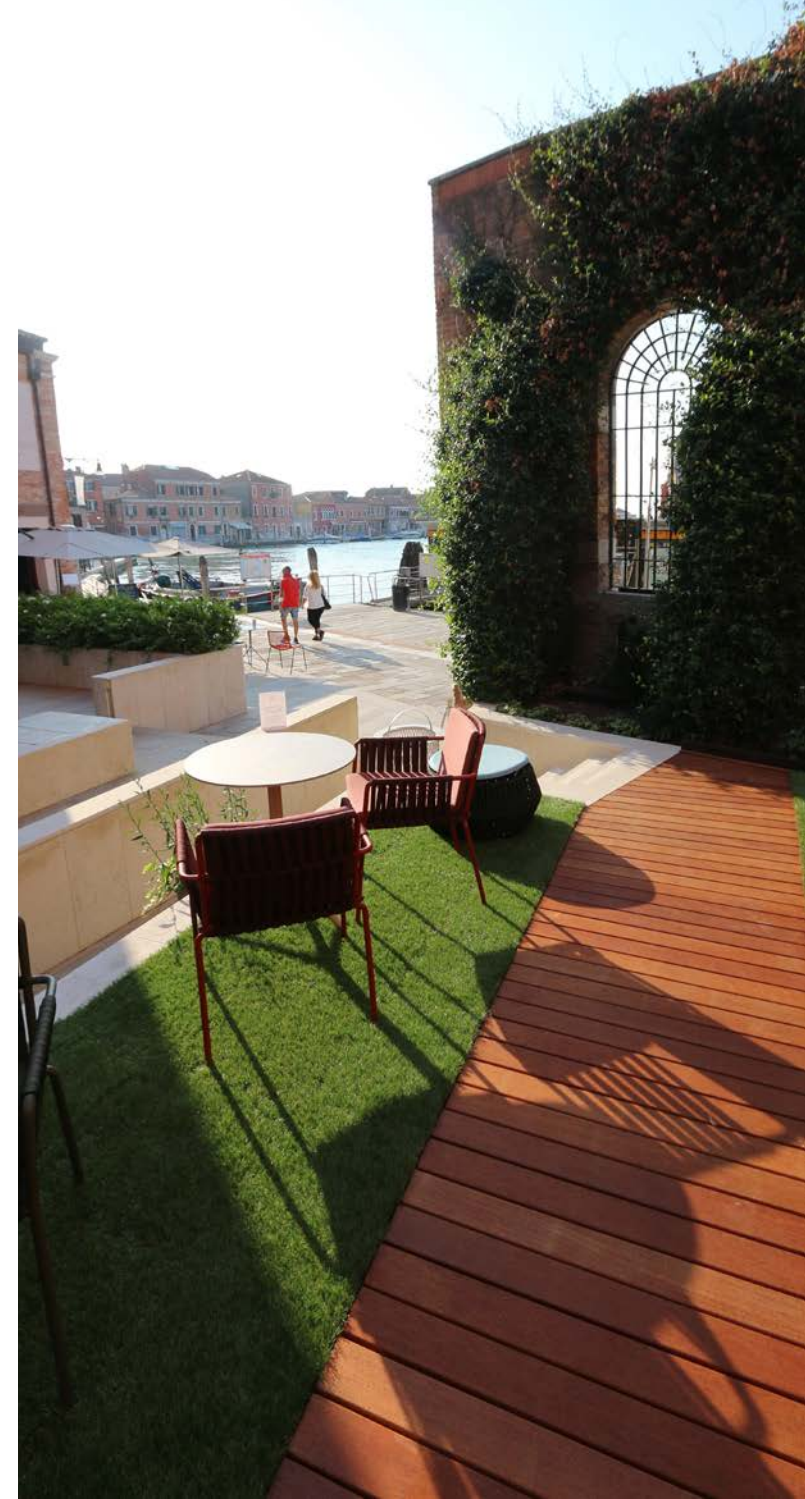

VENEZIA, ITALIA

Hotel