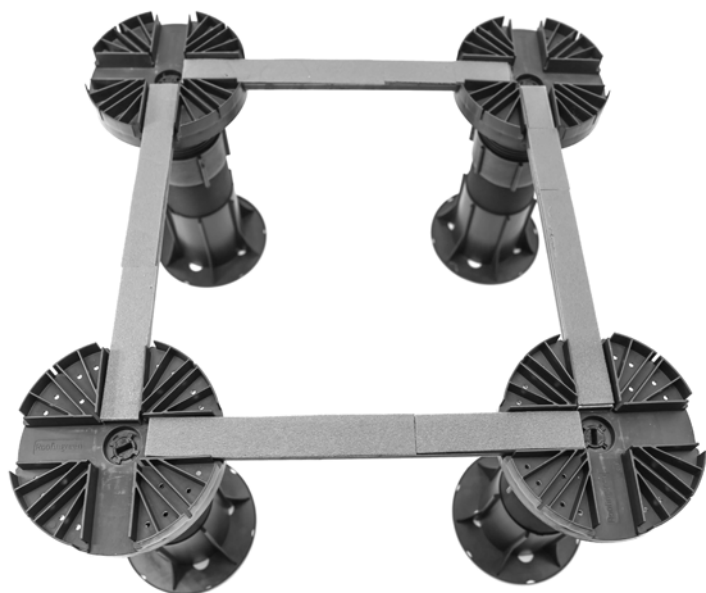

LEGENDA:

- ① Roofingreen Leaf sp. 25 mm
- ② Telo drenante **Geodreno** sp. 7/16mm
- ③ Sottofondo
- ④ Foro per drenaggio Ø 6 mm

MODULI SU SUPPORTI REGOLABILI

La linea Nature si caratterizza per due fondamentali qualità: la possibilità di utilizzare supporti regolabili in altezza per creare intercapedini tecniche e un significativo apporto termico.

Le basi regolabili consentono infatti l'agevole livellamento di superfici inclinate o a differente altezza risolvendo in modo veloce e leggero diverse soluzioni compositive.

La particolare struttura portante del modulo supporta significativi carichi pedonali e il sistema mantiene le virtù di facilità di manutenzione ed ispezione degli strati sottostanti. Inoltre, grazie al combinato disposto di uno strato da 20 mm di Xpe (isolante termico) e ad una eventuale intercapedine bassa, contribuisce in modo significativo all'abbattimento delle dispersioni termiche di qualunque superficie piana, sia in regime estivo che invernale.