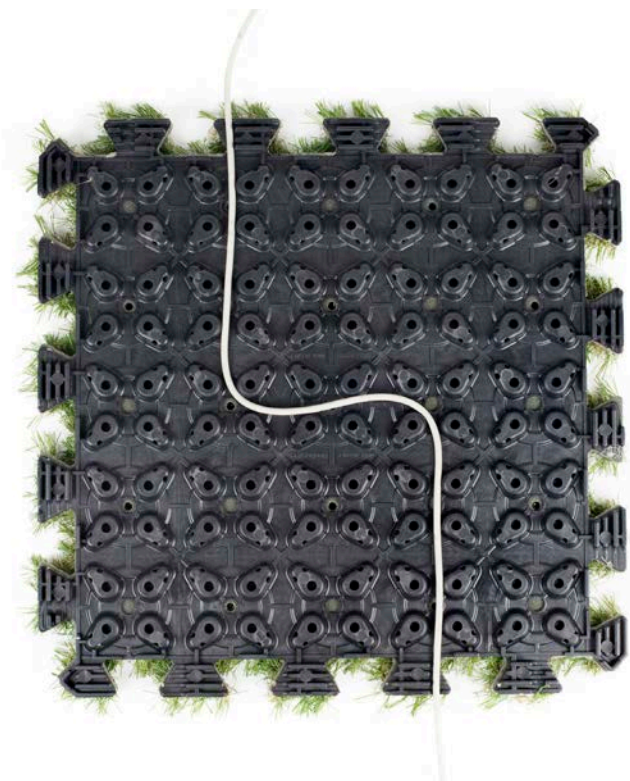

HORECA
Hospitality, bar, ristoranti

UFFICI
Spazi per il lavoro e il business

PUBBLICO
Scuole, RSA, ospedali

TEMPORANEO
Fiere, eventi

PRODOTTI

MODULI IN APPOGGIO CONTINUO

Un manto verde morbido, resistente, fatto in Italia per durare nel tempo mantenendo inalterate le sue caratteristiche. Tecnicamente all'avanguardia, permette il drenaggio dell'acqua e la micro-ventilazione della soletta, garantendo sempre una eccellente resa estetica naturale. Roofingreen Leaf è il modulo green, leggero e maneggevole. Un sistema a secco che in soli 2.5 cm di spessore e 7 kg per metro quadrato di peso, riqualifica terrazzi e tetti piani sia dal punto di vista estetico che funzionale. Grazie alla sua estesa superficie di contatto, distribuisce uniformemente i carichi ed è adatto a superfici di qualsiasi metratura.

LEGENDA:

- ① Roofingreen Leaf sp. 25 mm
- ② Telo drenante **Geodreno** sp. 7/16mm
- ③ Sottofondo
- ④ Foro per drenaggio Ø 6 mm

MODULI SU SUPPORTI REGOLABILI

La linea Nature si caratterizza per due fondamentali qualità: la possibilità di utilizzare supporti regolabili in altezza per creare intercapedini tecniche e un significativo apporto termico.

Le basi regolabili consentono infatti l'agevole livellamento di superfici inclinate o a differente altezza risolvendo in modo veloce e leggero diverse soluzioni compositive.

La particolare struttura portante del modulo supporta significativi carichi pedonali e il sistema mantiene le virtù di facilità di manutenzione ed ispezione degli strati sottostanti. Inoltre, grazie al combinato disposto di uno strato da 20 mm di Xpe (isolante termico) e ad una eventuale intercapedine bassa, contribuisce in modo significativo all'abbattimento delle dispersioni termiche di qualunque superficie piana, sia in regime estivo che invernale.