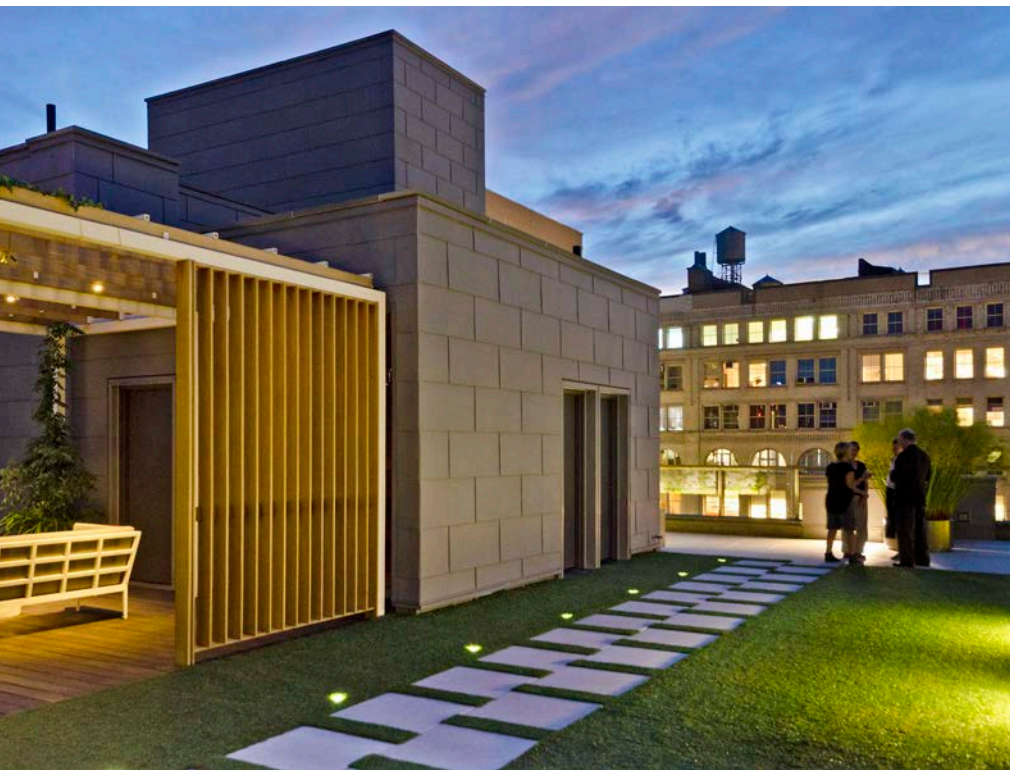

Vistafolia® è un pannello estetico per pareti in vegetazione sintetica. E' composto da fogliame artificiale, stabilizzato ai raggi UV ed al fuoco, fissato su una griglia metallica.

Consente di realizzare installazioni facili e leggere senza alcuna manutenzione, consumo d'acqua ed energia.

LAGO DI COMO, ITALIA

Hotel

TORINO, ITALIA
Green Pea Retail Park

NEW YORK, USA

Roof terrace

GROSSETO, ITALIA

RSA

BUDVA, MONTENEGRO

Roma: Paolo Mercogliano

New York: Stefan Hagen

An aerial, black and white photograph of a dense urban landscape, likely New York City. The buildings are packed closely together. A prominent feature is a tall, modern skyscraper on the right side of the frame, which has a lush green rooftop garden on its top. The garden includes various plants and a small structure. The overall scene is a mix of architectural styles, from older brick buildings to newer glass and steel structures.