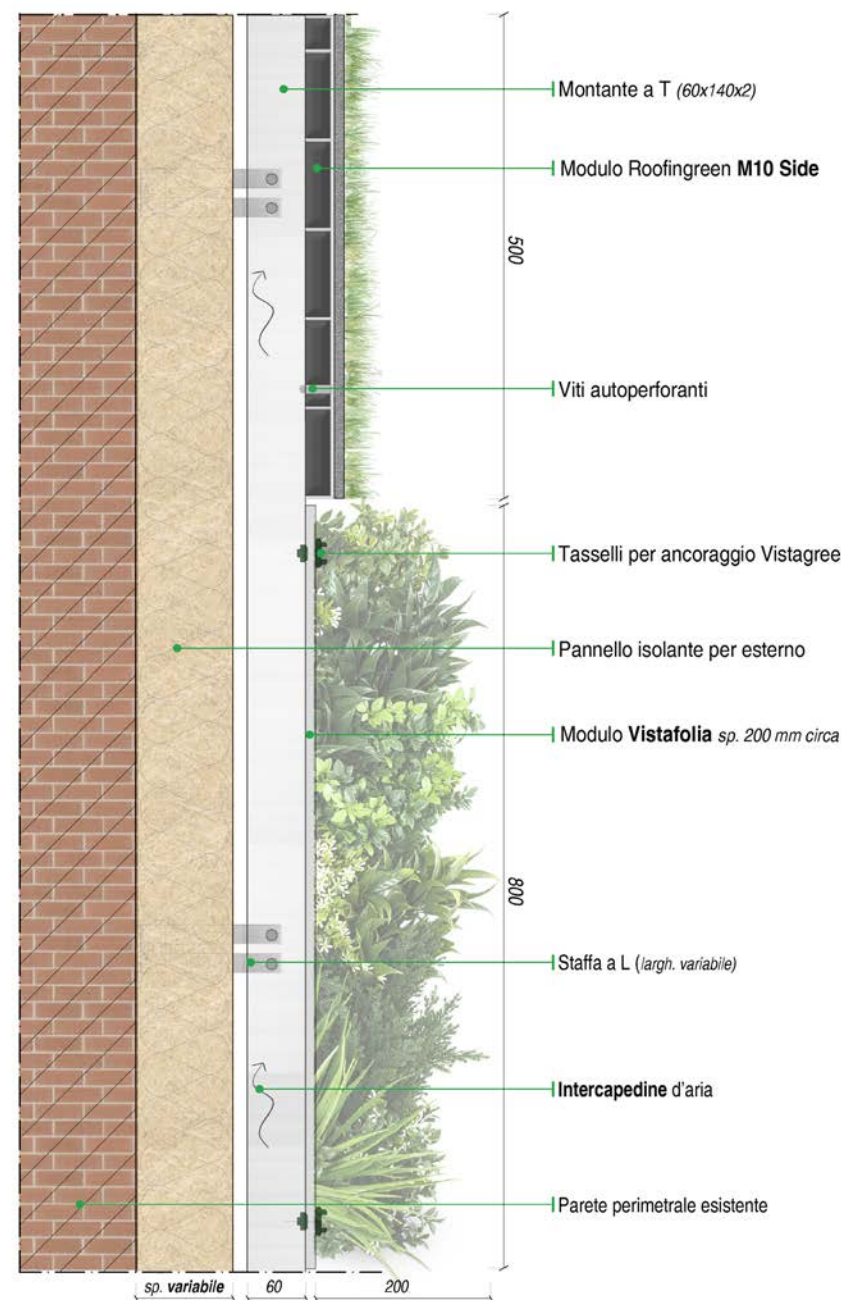

SEZIONE TIPO CON SIDE E VISTAFOLIA