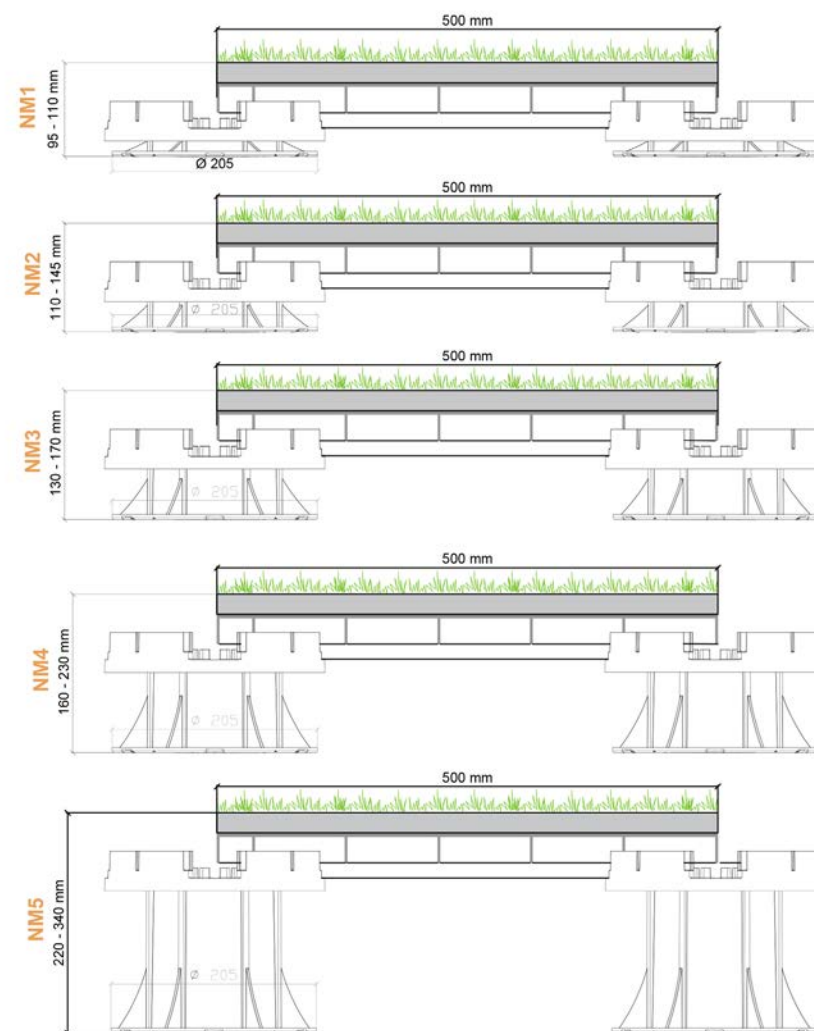

La linea Nature si caratterizza per due fondamentali qualità: la possibilità di utilizzare supporti regolabili in altezza per creare intercapedini tecniche e un significativo apporto termico.

Le basi regolabili consentono infatti l'agevole livellamento di superfici inclinate o a differente altezza risolvendo in modo veloce e leggero diverse soluzioni compositive.

La particolare struttura portante del modulo supporta significativi carichi pedonali e il sistema mantiene le virtù di facilità di manutenzione ed ispezione degli strati sottostanti. Inoltre, grazie al combinato disposto di uno strato da 20 mm di Xpe (isolante termico) e ad una eventuale intercapedine bassa, contribuisce in modo significativo all'abbattimento delle dispersioni termiche di qualunque superficie piana, sia in regime estivo che invernale.