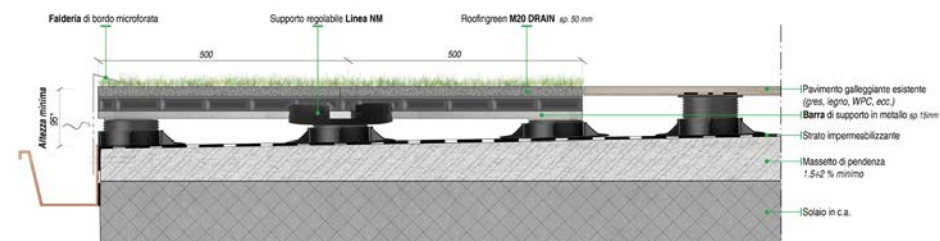

HORECA
Hospitality, bar, ristoranti

UFFICI
Spazi per il lavoro e il business

PUBBLICO
Scuole, RSA, ospedali

TEMPORANEO
Fiere, eventi

PRODOTTI

MODULI IN APPOGGIO CONTINUO

Un manto verde morbido, resistente, fatto in Italia per durare nel tempo mantenendo inalterate le sue caratteristiche. Tecnicamente all'avanguardia, permette il drenaggio dell'acqua e la micro-ventilazione della soletta, garantendo sempre una eccellente resa estetica naturale. Roofingreen Leaf è il modulo green, leggero e maneggevole. Un sistema a secco che in soli 2.5 cm di spessore e 7 kg per metro quadrato di peso, riqualifica terrazzi e tetti piani sia dal punto di vista estetico che funzionale. Grazie alla sua estesa superficie di contatto, distribuisce uniformemente i carichi ed è adatto a superfici di qualsiasi metratura.

LEGENDA:

- ① Roofingreen Leaf sp. 25 mm
- ② Telo drenante **Geodreno** sp. 7/16mm
- ③ Sottofondo
- ④ Foro per drenaggio Ø 6 mm

MODULI SU SUPPORTI REGOLABILI

La linea Nature si caratterizza per due fondamentali qualità: la possibilità di utilizzare supporti regolabili in altezza per creare intercapedini tecniche e un significativo apporto termico.

Le basi regolabili consentono infatti l'agevole livellamento di superfici inclinate o a differente altezza risolvendo in modo veloce e leggero diverse soluzioni compositive.

La particolare struttura portante del modulo supporta significativi carichi pedonali e il sistema mantiene le virtù di facilità di manutenzione ed ispezione degli strati sottostanti. Inoltre, grazie al combinato disposto di uno strato da 20 mm di Xpe (isolante termico) e ad una eventuale intercapedine bassa, contribuisce in modo significativo all'abbattimento delle dispersioni termiche di qualunque superficie piana, sia in regime estivo che invernale.