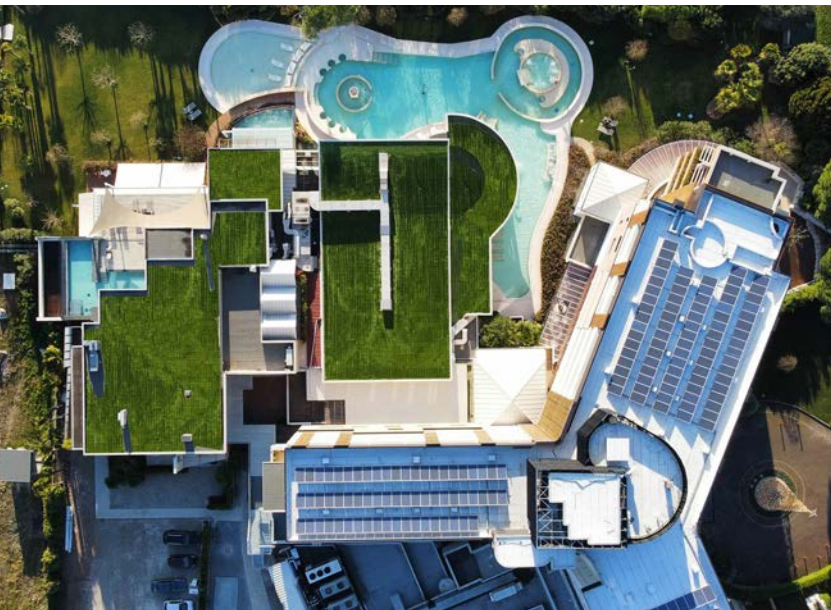

EZE , COSTA AZZURRA, FRANCIA

Residenza privata

VENEZIA, ITALIA

Hotel

ABANO TERME, ITALIA

Hotel

CAORLE, ITALIA

Rooftop Beach Bar

LAGO DI COMO, ITALIA

Hotel

TORINO, ITALIA
Green Pea Retail Park

NEW YORK, USA

Roof terrace

GROSSETO, ITALIA

RSA

BUDVA, MONTENEGRO