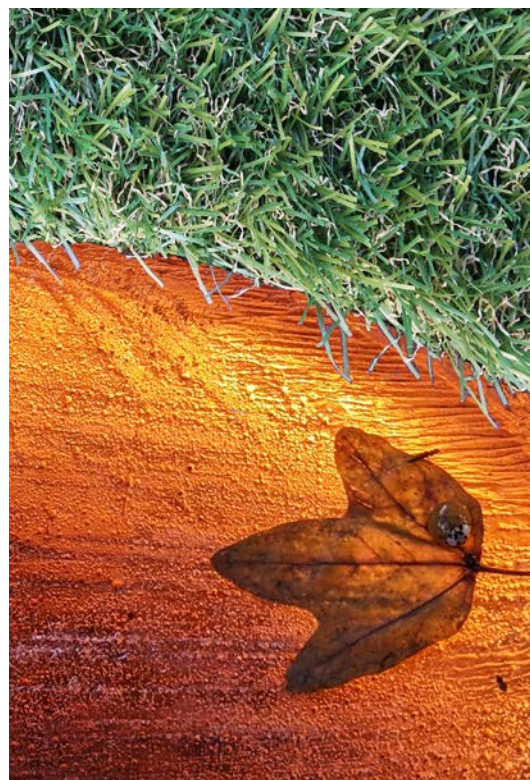

CUSTOM DESIGN

L'intera gamma di prodotti si presta ad inserti custom design a servizio della creatività del progettista. Sono possibili inserti di forme geometriche, circolari o quadrangolari, per creare percorsi o individuare funzioni all'interno degli spazi.

Differenti finiture e colori, uniti ad inserti artistici luminosi, consentono di creare piacevoli ambientazioni in base a specifiche esigenze.