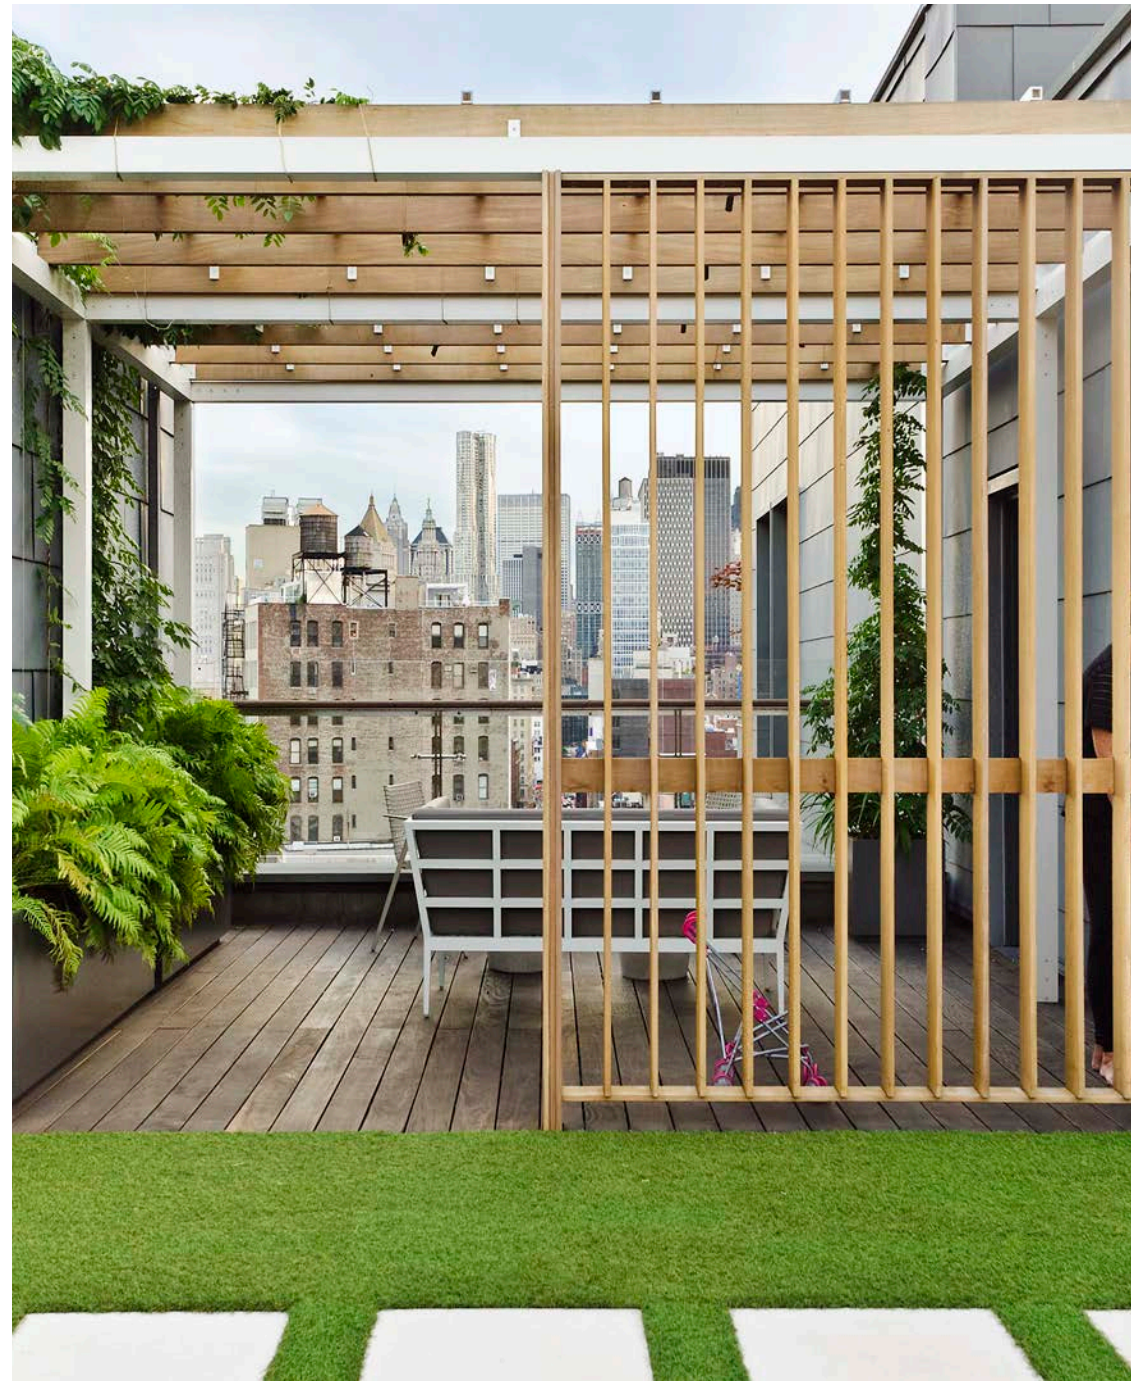

Vistafolia® è un pannello estetico per pareti in vegetazione sintetica. E' composto da fogliame artificiale, stabilizzato ai raggi UV ed al fuoco, fissato su una griglia metallica.

Consente di realizzare installazioni facili e leggere senza alcuna manutenzione, consumo d'acqua ed energia.

Vistafolia® è disponibile in 3 pannelli base delle dimensioni di 80 x 80 cm affiancabili tra loro in modo da creare una parete verde variegata.

Sono inoltre disponibili i "color box": forniture di piante sintetiche di vari colori da aggiungere ai pannelli base, che permettono di creare effetti specifici di colore e volume.

LAGO DI COMO, ITALIA

Hotel

TORINO, ITALIA
Green Pea Retail Park

NEW YORK, USA

Roof terrace

GROSSETO, ITALIA

RSA

BUDVA, MONTENEGRO

Roma: Paolo Mercogliano

New York: Stefan Hagen

An aerial, black and white photograph of a dense urban landscape, likely New York City. The buildings are packed closely together. A prominent feature is a tall, modern skyscraper on the right side of the frame, which has a lush green rooftop garden on its top. The garden includes various plants and a small structure. The overall scene is a mix of architectural styles, from older brick buildings to newer glass and steel structures.