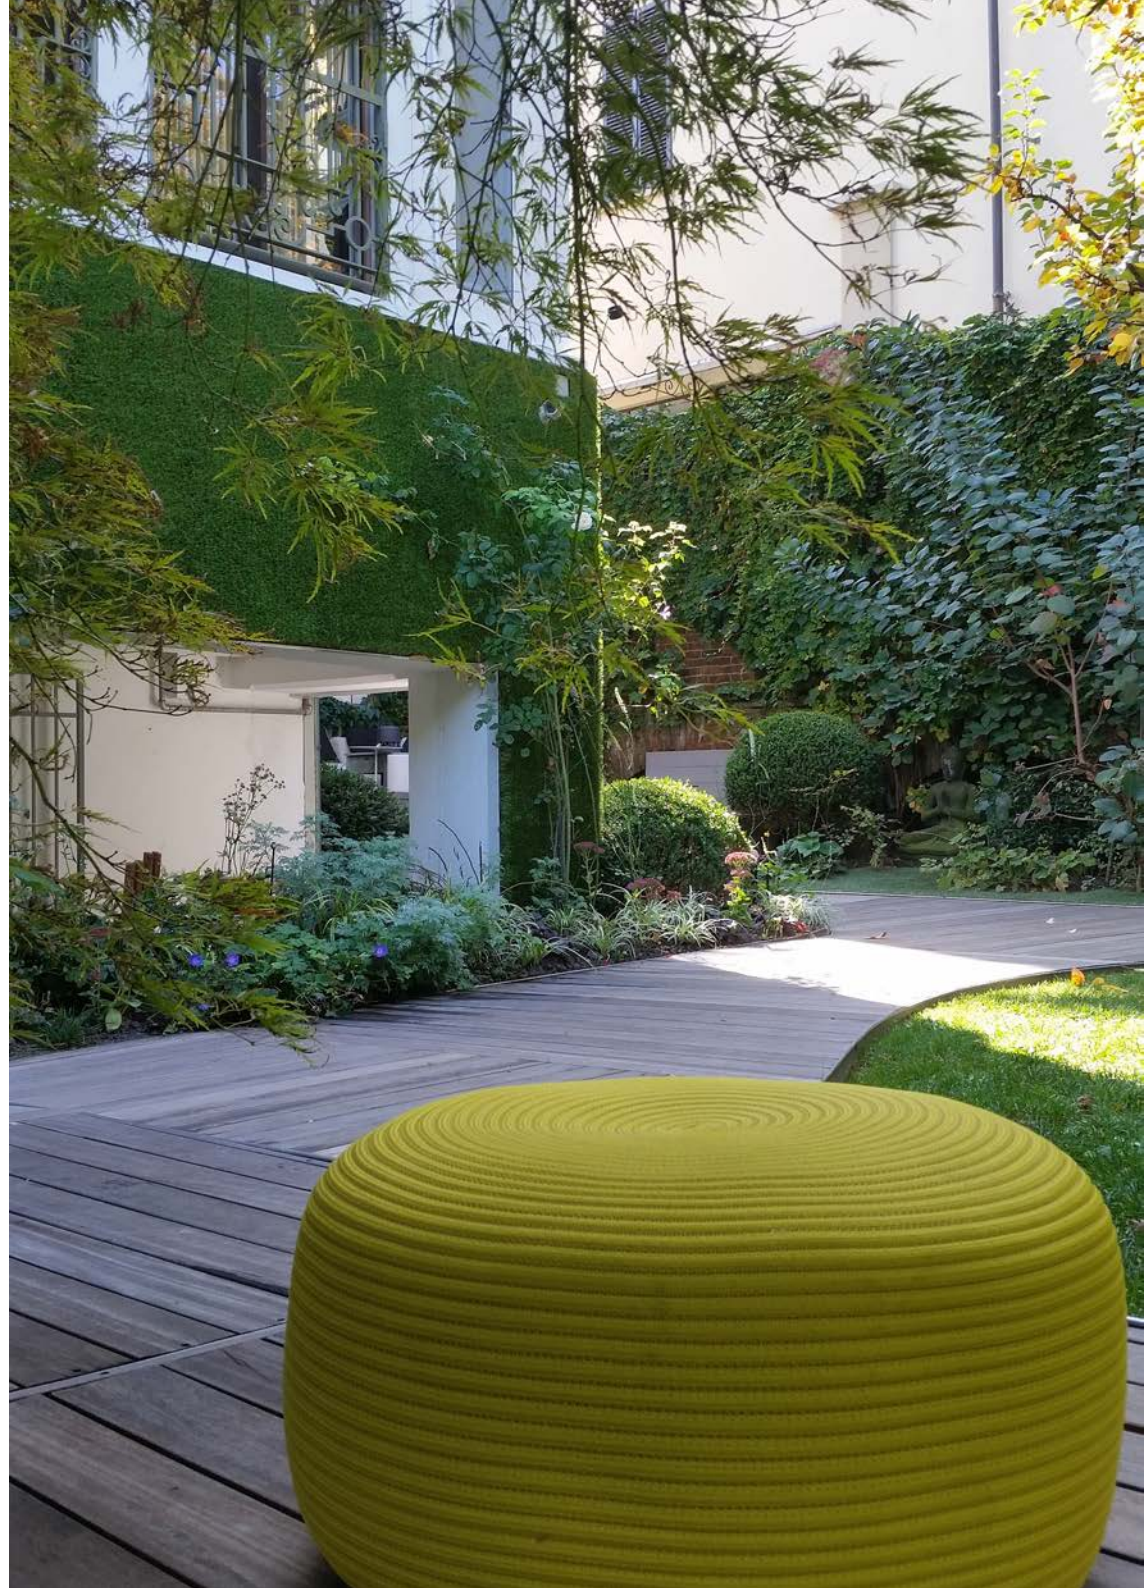

Differenti finiture e colori, uniti ad inserti artistici luminosi, consentono di creare piacevoli ambientazioni in base a specifiche esigenze.

PARETI VERDI

Roofinggreen Nature Side e Vistafolia® sono le soluzioni innovative per il rivestimento e l'isolamento di superfici esterne verticali.

Vistafolia® è un pannello estetico per pareti in vegetazione sintetica. E' composto da fogliame artificiale, stabilizzato ai raggi UV ed al fuoco, fissato su una griglia metallica.

Consente di realizzare installazioni facili e leggere senza alcuna manutenzione, consumo d'acqua ed energia.