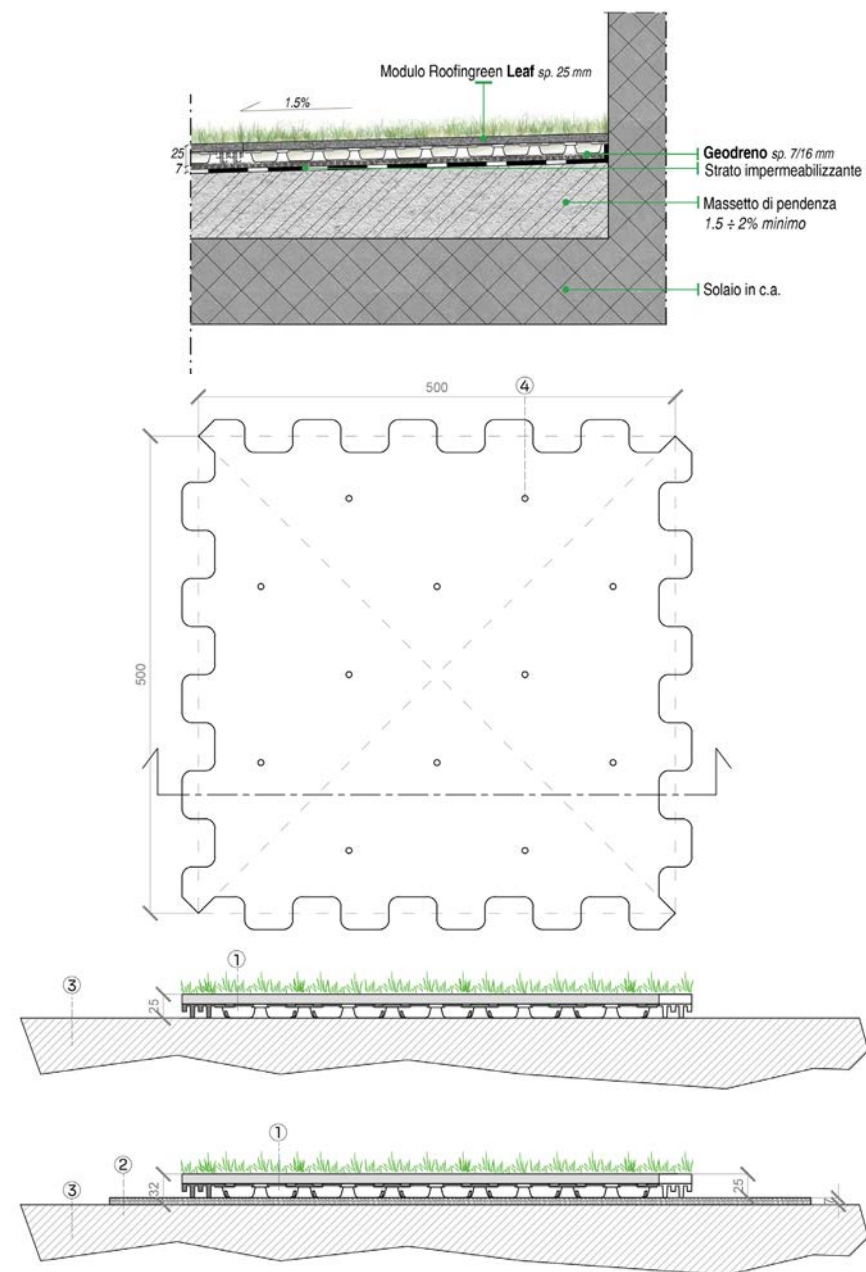

LEGENDA:

- ① Roofingreen Leaf sp. 25 mm
- ② Telo drenante **Geodreno** sp. 7/16mm
- ③ Sottofondo
- ④ Foro per drenaggio Ø 6 mm

MODULI SU SUPPORTI REGOLABILI

La linea Nature si caratterizza per due fondamentali qualità: la possibilità di utilizzare supporti regolabili in altezza per creare intercapedini tecniche e un significativo apporto termico.