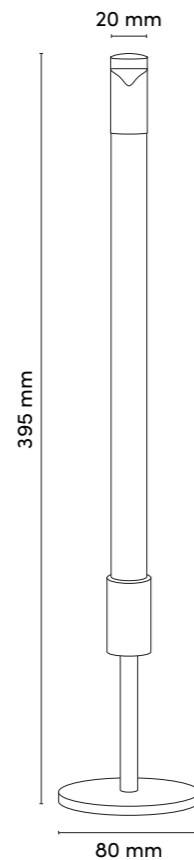

Vassoio Perla
Perla plate

Art. 9070

Vassoio Candela 2.0
Candela 2.0 plate

Art. 9080

Schede tecniche

Technical product sheets

Rivetto

MATERIALI / MATERIALS

 Supporti disponibili in vari colori e materiali
Supports available in various colours and materials

Scopri tutte
le lampade Lucy
Discover all
the Lucy lamps

Candela 2.0

MATERIALI / MATERIALS

Alluminio, metacrilato, ottone cromato, acciaio inox

Scopri
Candela 2.0
Discover
Candela 2.0 lamp

Perla

MATERIALI / MATERIALS

Alluminio lavorato al tornio, ferro, metacrilato, vetro

Lathe machined aluminum, iron, methacrylate, glass

VARIANTI: sfera in vetro opalino o trasparente