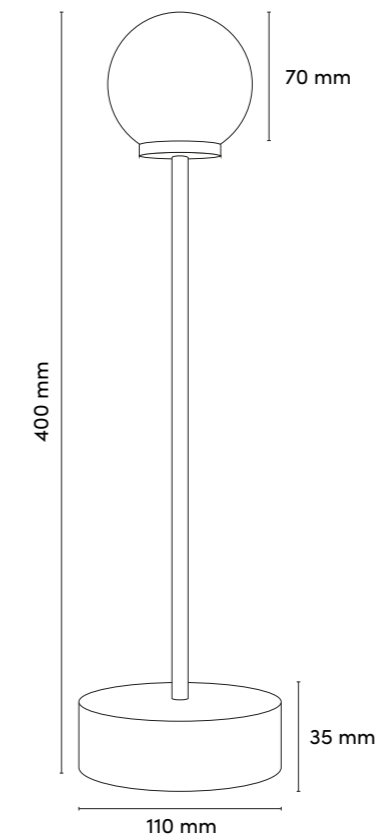

Scopri tutte
le lampade Perla
Discover all
the Perla lamps