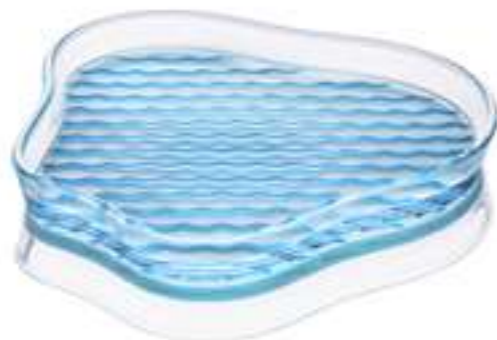

8520.2

Vassoio trasparente
deco celeste
Clear with light blue
decoration tray

8520.2
cm. 46x26 - h cm. 2,5

8521.2

8521.2
Ø cm. 34 - h cm. 2,5
Ø inch. 13,4 - h inch. 1

8522.2
Ø cm. 24 - h cm. 2,5
Ø inch. 9,4 - h inch. 1

PR HW HD

8522.2

8523.1

Campana
Dome

8523.1 Trasparente | Clear
Ø cm. 16 - h cm. 12
Ø inch. 6,3 - h inch. 4,7

HB HW

8524.2

8524.2 Trasparente deco verde |
Clear with green decoration
Ø cm. 12 - h cm. 9
Ø inch. 4,7 - h inch. 3,5

HB HW HD