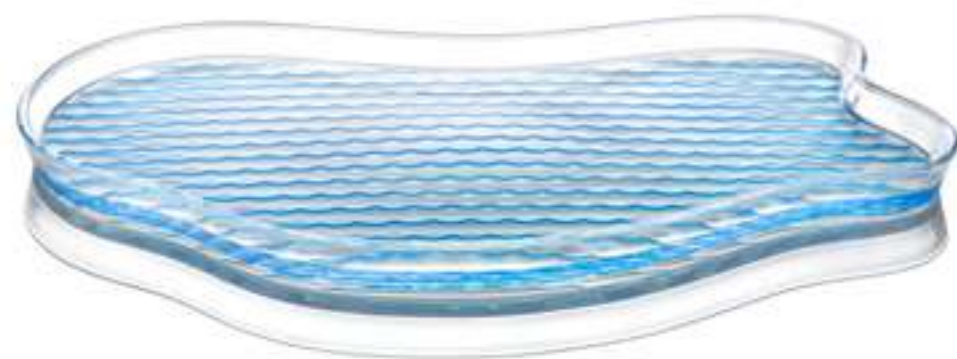

8520.2

Vassoio trasparente
deco celeste
Clear with light blue
decoration tray

8520.2
cm. 46x26 - h cm. 2,5