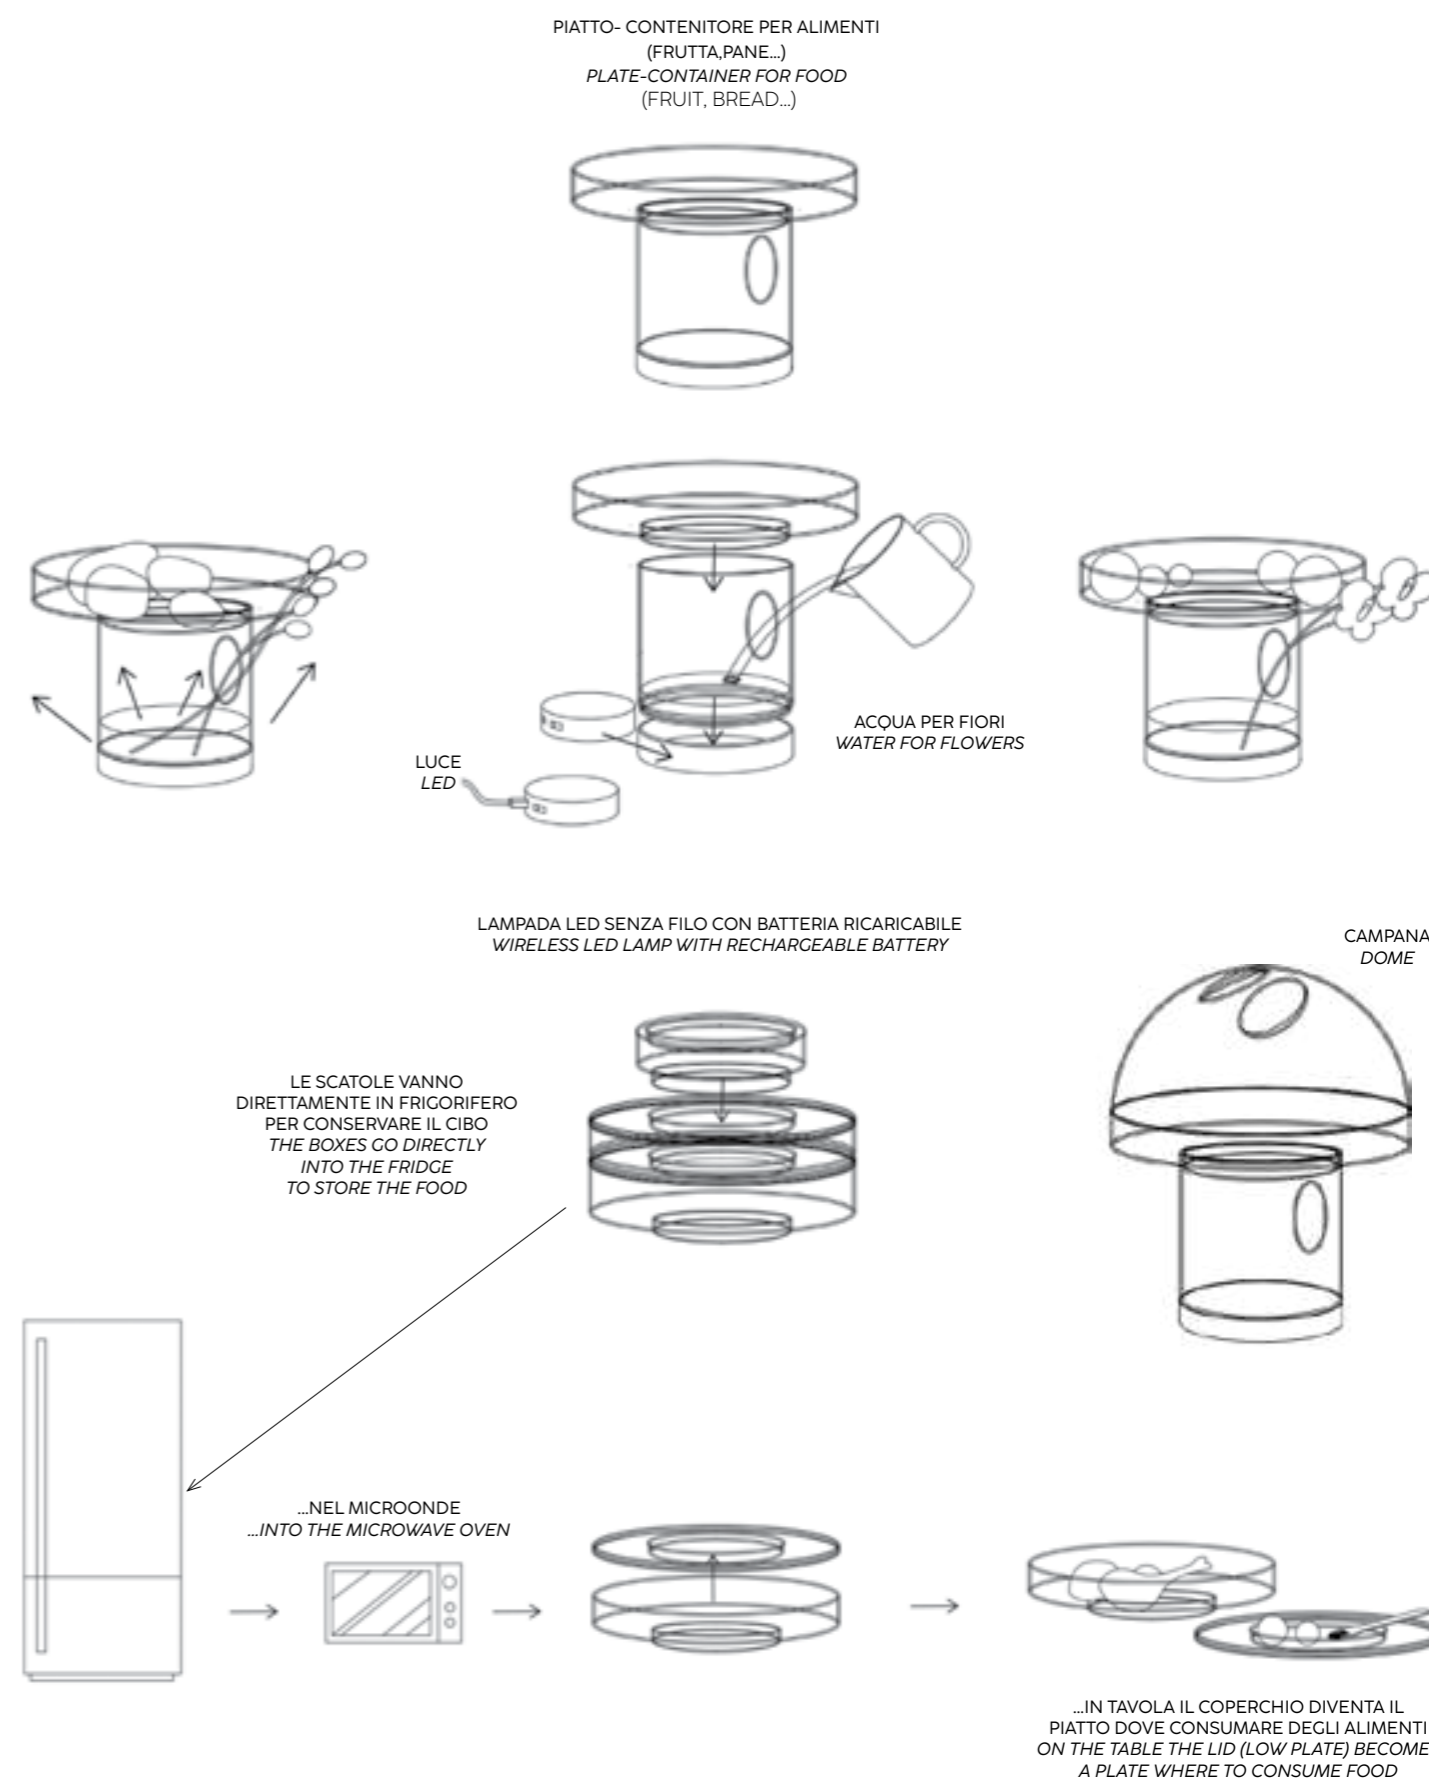

In short, what you want.

in the "metamorphosis" that the object undergoes, assembling it differently in the various declinations and playful possibilities, this luminous "stand" can also be protected with a dome, a transparent bubble which can also separately cover the container placed at the top, or the plate which, however, is also the lid of the container-box, stackable and available in 4 sizes, where you can store food in the refrigerator and then heat it directly with a passage in the microwave before serving, and use the lid as an elegant dish, without ever lacking of aesthetic.

In short, a sort of intriguing tongue twister to present this dynamic project.

Light, immaterial matter, element of life and pleasure, becomes part of this object.

It is without power supply with cable, but with a rechargeable battery, a way to bring Overlight anywhere in the house, in any environment, even outdoors, in Summer evenings.

On the tables, released from the forced positioning in relation to fixed lights, OVERLIGHT creates an enveloping and romantic atmosphere made of delicacy.

It is a project that has to do with my tireless pursuit of kindness, poetry and lightness.

Marta Sansoni

OVERLIGHT | Collezione in vetro trasparente e sabbiato Collection in clear and sandblasted glass