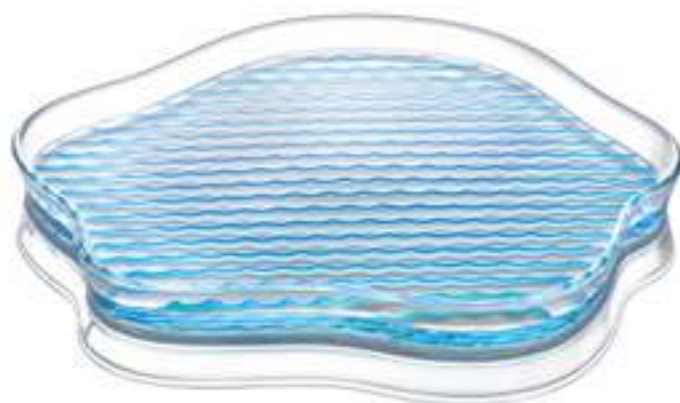

Vassoio trasparente
deco celeste
Clear with light blue
decoration tray

8520.2
cm. 46x26 - h cm. 2,5

8521.2

8521.2
Ø cm. 34 - h cm. 2,5
Ø inch. 13,4 - h inch. 1

8522.2
Ø cm. 24 - h cm. 2,5
Ø inch. 9,4 - h inch. 1